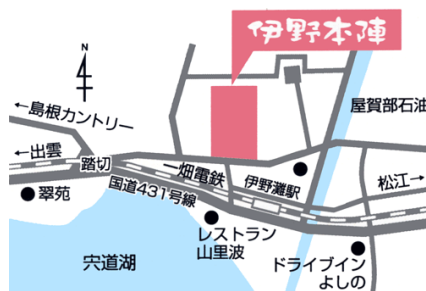

ケア理念

共に喜び
共に楽しみ
共に笑って
共に過ごす

ホームページ